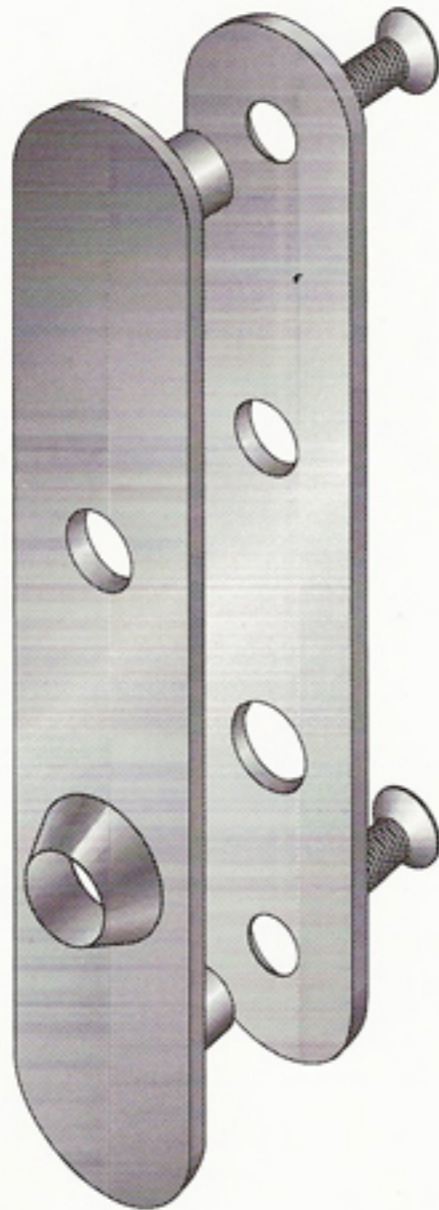

Sicherheitslangschilder

1.9

für Wohnungstüren

Sicherheitslangschild L 52 K

Aussenschild 6 mm, Chromnickelstahl mit 2 Hülsen 12 mm mit direkt aufmontierter Sicherheitsrosette. Lieferbare Schildhöhen A: 6, 8, 10, 12, 14, 16, 18 und 20 mm (mit Rosette).

Material/Ausführung
Rostfreier Stahl
Standard-Lochdistanz 78 mm
Drückerführung Ø 16 mm.

Normalzubehör:
1 Innenschild 6 mm, CNS
2 Befestigungsschrauben M 12 CNS mit Innensechskant.

Sicherheitslangschild L 52 H

Aussenschild 6 mm, Chromnickelstahl mit 2 Hülsen 12 mm mit direkt aufmontierter Sicherheitsrosette mit Hahnprofilzylinder-Lochung. Lieferbare Schildhöhen A: 6, 8, 10, 12, 14, 16, 18 und 20 mm (mit Rosette).

Material/Ausführung
Rostfreier Stahl
Standard-Lochdistanz 78 mm
Drückerführung Ø 16 mm.

Normalzubehör:
1 Innenschild 6 mm, CNS
2 Befestigungsschrauben M 12 CNS mit Innensechskant.