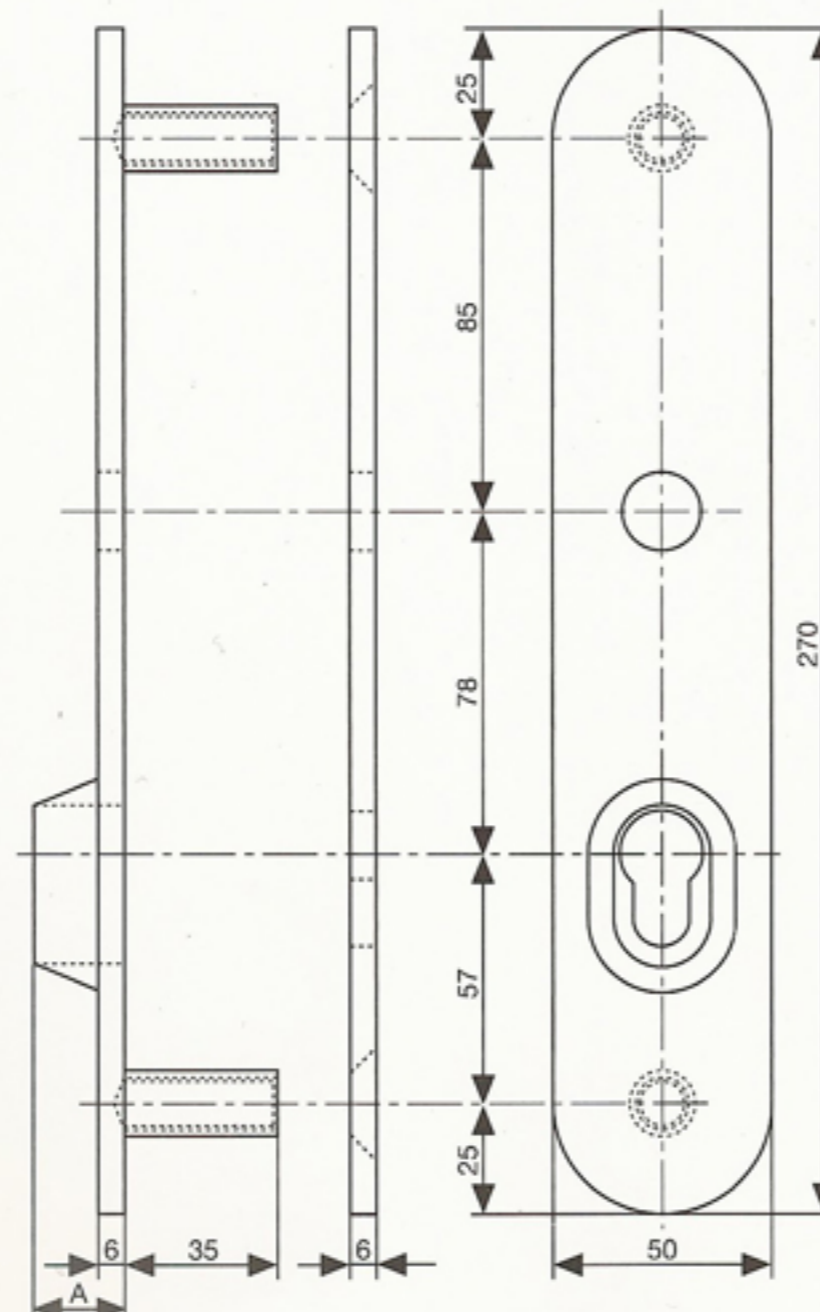

Sicherheitslangschilder

1.9

für Wohnungstüren

Sicherheitslangschild L 52 K

Aussenschild 6 mm, Chromnickelstahl mit 2 Hülsen 12 mm mit direkt aufmontierter Sicherheitsrosette. Lieferbare Schildhöhen A: 6, 8, 10, 12, 14, 16, 18 und 20 mm (mit Rosette).

Material/Ausführung
Rostfreier Stahl
Standard-Lochdistanz 78 mm
Drückerführung Ø 16 mm.

Normalzubehör:
1 Innenschild 6 mm, CNS
2 Befestigungsschrauben M 12 CNS mit Innensechskant.

Sicherheitslangschild L 52 H

Aussenschild 6 mm, Chromnickelstahl mit 2 Hülsen 12 mm mit direkt aufmontierter Sicherheitsrosette mit Hahnprofilzylinder-Lochung. Lieferbare Schildhöhen A: 6, 8, 10, 12, 14, 16, 18 und 20 mm (mit Rosette).

Material/Ausführung
Rostfreier Stahl
Standard-Lochdistanz 78 mm
Drückerführung Ø 16 mm.

Normalzubehör:
1 Innenschild 6 mm, CNS
2 Befestigungsschrauben M 12 CNS mit Innensechskant.