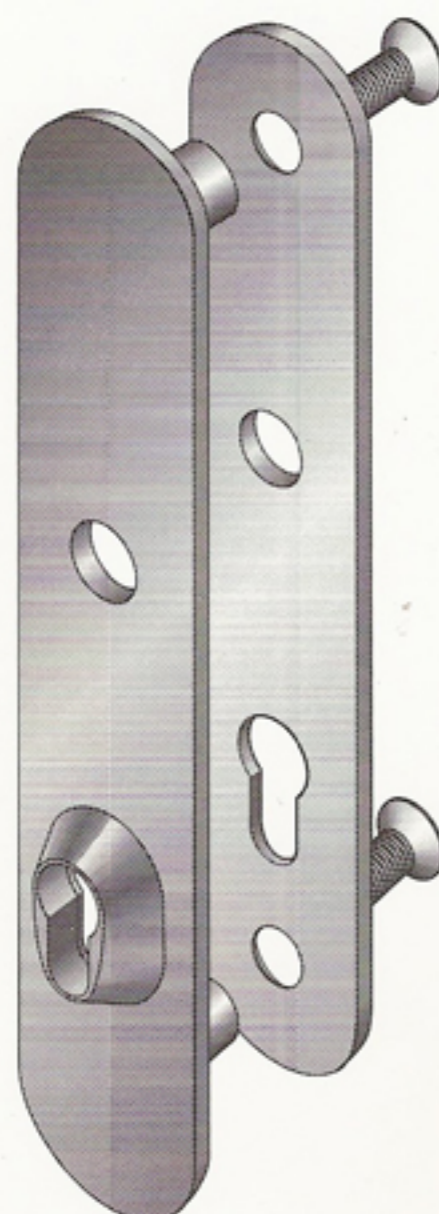

Sicherheitslangschilder

1.9

für Wohnungstüren

Sicherheitslangschild L 52 K

Aussenschild 6 mm, Chromnickelstahl mit 2 Hülsen 12 mm mit direkt aufmontierter Sicherheitsrosette. Lieferbare Schildhöhen A: 6, 8, 10, 12, 14, 16, 18 und 20 mm (mit Rosette).

Material/Ausführung
Rostfreier Stahl
Standard-Lochdistanz 78 mm
Drückerführung Ø 16 mm.

Normalzubehör:
1 Innenschild 6 mm, CNS
2 Befestigungsschrauben M 12 CNS mit Innensechskant.

Sicherheitslangschild L 52 H

Aussenschild 6 mm, Chromnickelstahl mit 2 Hülsen 12 mm mit direkt aufmontierter Sicherheitsrosette mit Hahnprofilzylinder-Lochung. Lieferbare Schildhöhen A: 6, 8, 10, 12, 14, 16, 18 und 20 mm (mit Rosette).

Material/Ausführung
Rostfreier Stahl
Standard-Lochdistanz 78 mm
Drückerführung Ø 16 mm.

Normalzubehör:
1 Innenschild 6 mm, CNS
2 Befestigungsschrauben M 12 CNS mit Innensechskant.