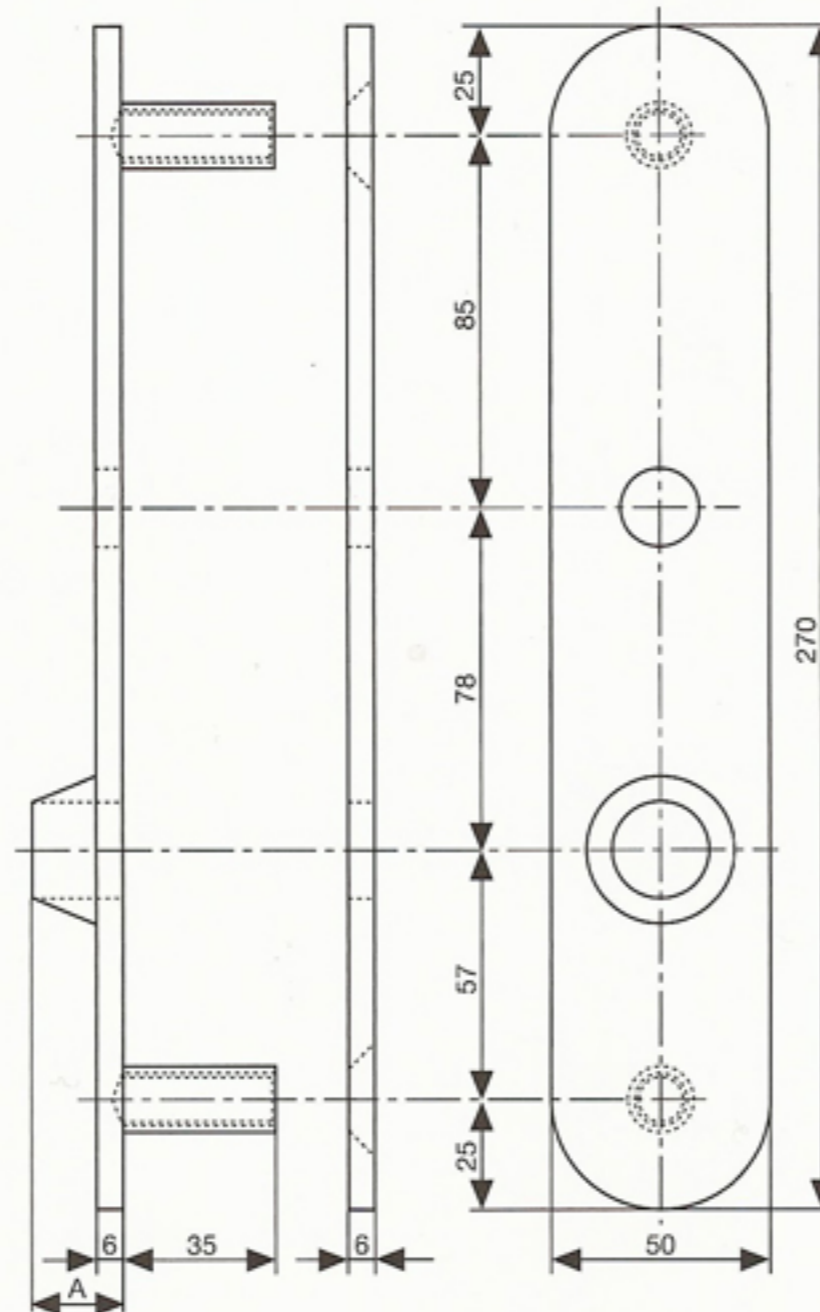

Sicherheitslangschilder

1.9

für Wohnungstüren

Sicherheitslangschild L 52 K

Aussenschild 6 mm, Chromnickelstahl mit 2 Hülsen 12 mm mit direkt aufmontierter Sicherheitsrosette. Lieferbare Schildhöhen A: 6, 8, 10, 12, 14, 16, 18 und 20 mm (mit Rosette).

Material/Ausführung
Rostfreier Stahl
Standard-Lochdistanz 78 mm
Drückerführung Ø 16 mm.

Normalzubehör:
1 Innenschild 6 mm, CNS
2 Befestigungsschrauben M 12 CNS mit Innensechskant.

Sicherheitslangschild L 52 H

Aussenschild 6 mm, Chromnickelstahl mit 2 Hülsen 12 mm mit direkt aufmontierter Sicherheitsrosette mit Hahnprofilzylinder-Lochung. Lieferbare Schildhöhen A: 6, 8, 10, 12, 14, 16, 18 und 20 mm (mit Rosette).

Material/Ausführung
Rostfreier Stahl
Standard-Lochdistanz 78 mm
Drückerführung Ø 16 mm.

Normalzubehör:
1 Innenschild 6 mm, CNS
2 Befestigungsschrauben M 12 CNS mit Innensechskant.